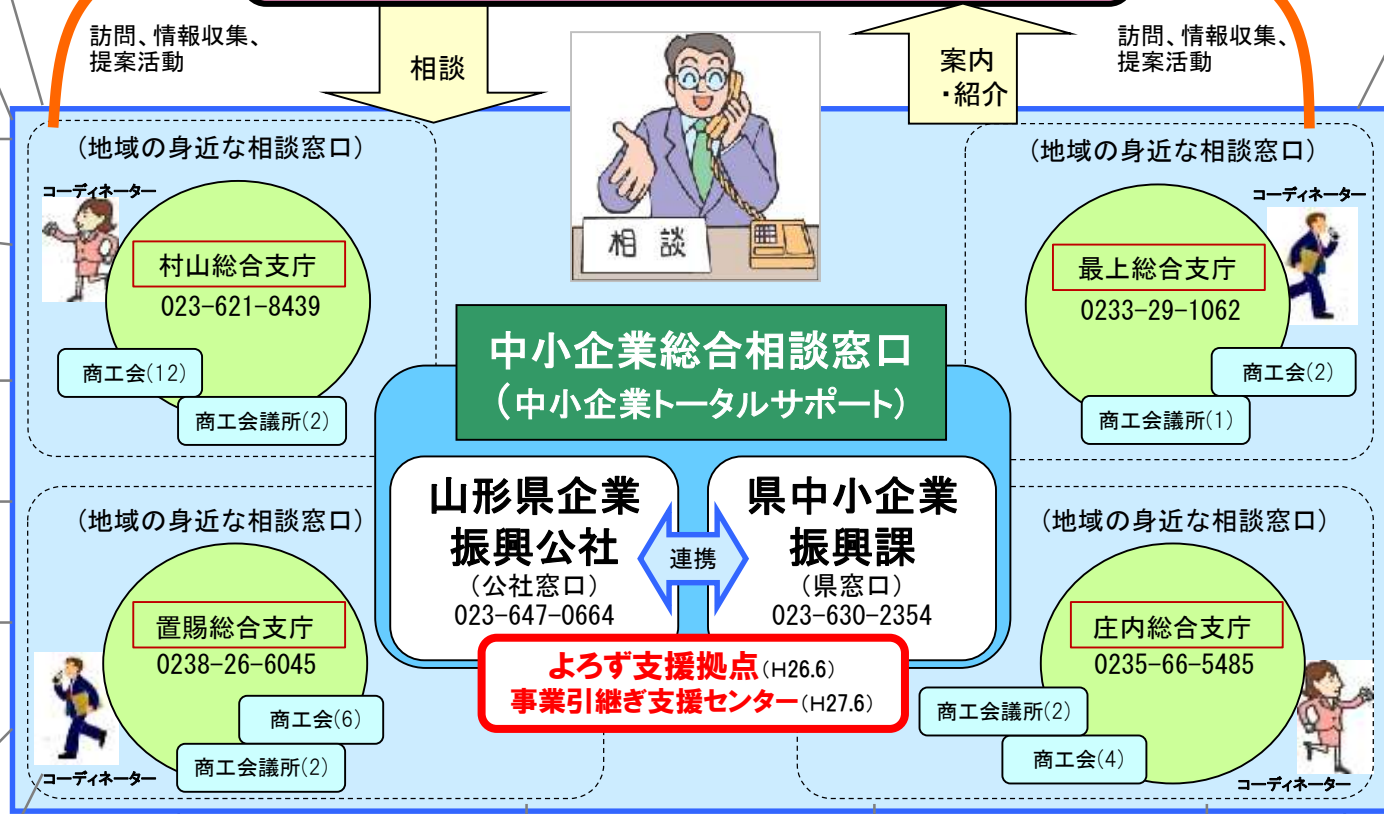

中小企業トータルサポート体制

県内の中小・小規模企業者、創業者

- 売上拡大**
よろず支援拠点
- 創業・経営全般**
山形県企業振興公社
商工会議所
商工会・県商工会連合会
中小企業基盤整備機構
- 受発注・取引拡大**
山形県企業振興公社
- マーケティング**
山形県企業振興公社
東経連ビジネスセンター
中小企業基盤整備機構
- 経営支援等の国の施策関連**
東北経済産業局(中小企業・小規模事業者ビジネス創造等支援事業)
- 連携組織化、組合設立**
山形県中小企業団体中央会
- 6次産業化**
やまがた農業支援センター
やまがた食産業クラスター協議会
- 金融・信用保証**
政府系金融機関
県内各金融機関
山形県信用保証協会
- デザイン支援**
工業技術センター
東北芸術工科大学
山形県デザインネットワーク