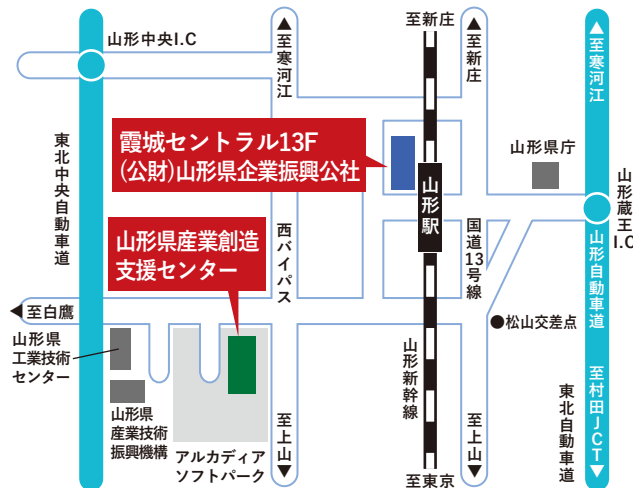

◆ 山形県よろず支援拠点

〒990-2473  
山形市松栄1-3-8  
山形県産業創造支援センター2階  
TEL 023-647-0708 (総合窓口)  
FAX 023-643-2882  
TEL 0235-23-2200 (庄内窓口)  
URL <https://yorozu-yamagata.com>  
E-mail [yorozu@ynet.or.jp](mailto:yorozu@ynet.or.jp)

地域の相談窓口

◆ 地域コーディネーター

村山地域：村山総合支庁内 TEL 023-621-8439  
最上地域：最上総合支庁内 TEL 0233-29-1062  
置賜地域：置賜総合支庁内 TEL 0238-26-6097  
庄内地域：庄内総合支庁内 TEL 0235-66-5494